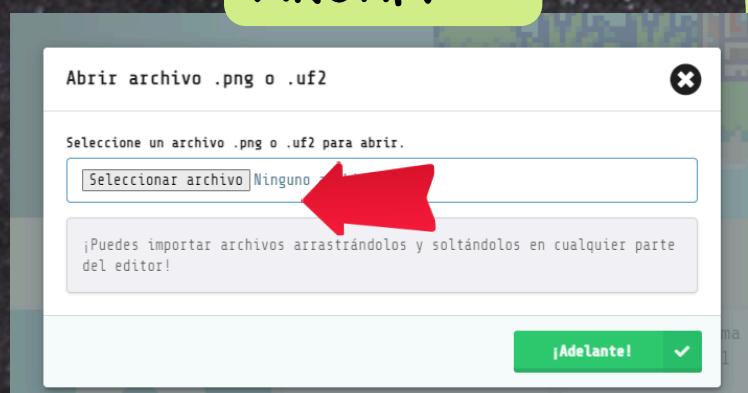

# PARA ABRIR MI VIDEOJUEGO

INGRESA EN  
ARCADE.MAKECODE.COM

HAZ CLIC EN  
"IMPORTAR"

SELECCIONA "IMPORTAR ARCHIVO"

CLIC EN "SELECCIONAR ARCHIVO"

SELECCIONA EL ARCHIVO Y LUEGO CLIC EN "ADELANTE"