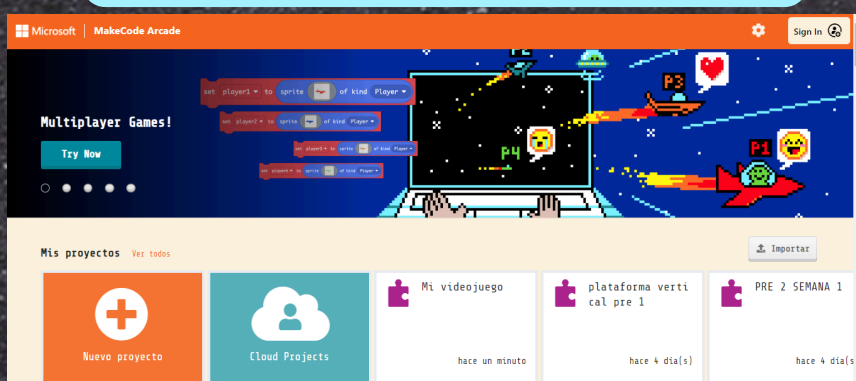

# ESCUELA DE CIENCIA

# PARA ABRIR MI VIDEOJUEGO

INGRESA EN  
ARCADE.MAKECODE.COM

HAZ CLIC EN  
"IMPORTAR"

SELECCIONA "IMPORTAR ARCHIVO"

CLIC EN "SELECCIONAR ARCHIVO"

SELECCIONA EL ARCHIVO Y LUEGO CLIC EN "ADELANTE"